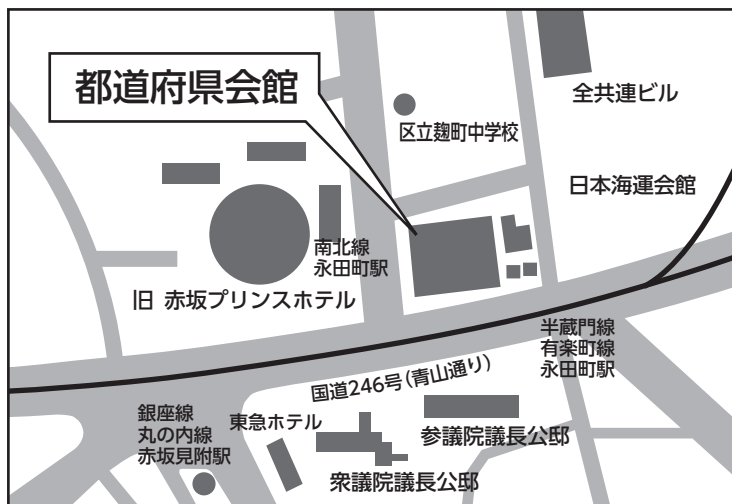

(<http://www.env.go.jp/policy/kenkyu/suishin/houdou/event/index.html>)

【会場】

都道府県会館 1階 101大会議室
(東京都千代田区平河町2-6-3)

【アクセス】

- 地下鉄 有楽町線・半蔵門線
[永田町駅]5番出口から地下鉄連絡通路を経て徒歩約1分
- 地下鉄 南北線
[永田町駅]9番B出口から地下鉄連絡通路を経て徒歩約1分
- 地下鉄 丸の内線・銀座線
[赤坂見附駅]D出口から徒歩約5分